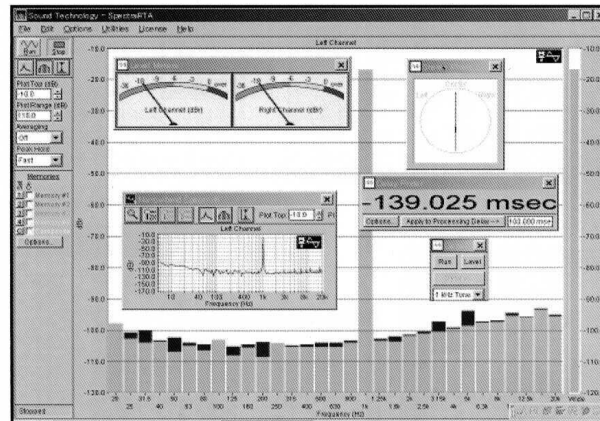

SpectraRTA 1.32 リアルタイム・アコースティック・サウンド・プログラムモニター・ソフトウェア

新製品スペクトラソフトシリーズは、パーソナルコンピュータを高性能リアルタイム・アナライズ・ワークステーションに変身させる最新鋭のスペクトラムソフトウェアです

- オクターブバンド表示機能
- ナローバンド表示機能
- ワイドバンド表示機能
- 多重表示機能
- 歪率 (THD, IMD) 表示機能
- マイクフォン補償機能
- レベルメーター表示機能
- フェーズスコープ表示
- ディレイファインダー
- データロギング機能
- DDE 機能
- シグナルジェネレーター

拡張オプション

- | | |
|----------|---|
| Opt. 02: | ステレオ/DUALチャンネル機能 |
| Opt. 05: | RTA拡張オクターブバンド表示機能 1/6, 1/9, 1/12, 1/24 (1/1, 1/3標準搭載) |
| Opt. 06: | RT60・残響測定機能 |
| Opt. 07: | 聴感補正フィルター、マイクフォン補償機能 |
| Opt. 08: | フェーズスコープ機能 |
| Opt. 09: | ナローバンド表示機能 |
| Opt. 10: | WAVファイルレコード機能 |
| Opt. 30: | シグナルジェネレーター機能 (1kHzサインウェーブ、ピンクノイズ標準搭載) |
| Opt. 50: | デジタルメーター表示機能 (THD, IMD, SNR, SNR等)、ディレイファインダー |
| Opt. 60: | DDE (Dynamic Data Exchange) 機能、データロギング機能 |

チャンネル間のディレイ値を分析し、リアルタイムに表示

レベルメーター

ワイドバンドレベルをアナログメーター表示します

多重表示機能

4回の測定結果を重ね書き表示可能です。また、オフセット機能で比較観察を容易にしています

オーバーレイデータメモリーへのデータセーブは任意のファイル名で行えます。保存データをロードし再表示することができます(テキストファイル対応)

ナローバンド・スペクトラム表示機能

高分解表示を可能にする、ナローバンドフォームのスペクトラム表示ウィンドウを提供します

テキストデータ表示機能

Hz	dB
40.00	-999.90
50.00	-999.90
63.00	-999.90
80.00	-999.90
100.00	-999.90
125.00	-999.90
160.00	-999.90
200.00	-999.90
250.00	-999.90
315.00	-999.90

ステレオ・フェーズスコープ

リバーブ・残響測定機能

残響時間 (RT60) を自動測定可能です。データは2・3次元ビューに表示し後処理・解析を容易に行なうことができます。非測定信号は保存可能です。