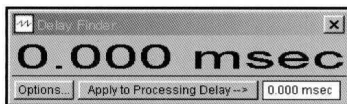

チャンネル間のディレイ値を分析し、リアルタイムに表示

レベルメーター

ワイドバンドレベルをアナログメーター表示します

多重表示機能

4回の測定結果を重ね書き表示可能です。また、オフセット機能で比較観察を容易にしています

オーバーレイデータメモリーへのデータセーブは任意のファイル名で行えます。保存データをロードし再表示することができます(テキストファイル対応)

ナローバンド・スペクトラム表示機能

高分解表示を可能にする、ナローバンドフォームのスペクトラム表示ウィンドウを提供します