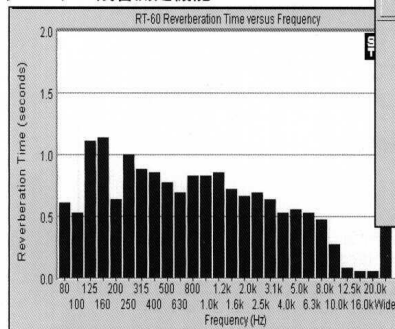

チャンネル間のディレイ値を分析し、リアルタイムに表示

レベルメーター

ワイドバンドレベルをアナログメーター表示します

多重表示機能

4回の測定結果を重ね書き表示可能です。また、オフセット機能で比較観察を容易にしています

オーバーレイデータメモリーへのデータセーブは任意のファイル名で行えます。保存データをロードし再表示することができます(テキストファイル対応)

ナローバンド・スペクトラム表示機能

高分解表示を可能にする、ナローバンドフォームのスペクトラム表示ウィンドウを提供します

テキストデータ表示機能

Hz	dB
40.00	-999.90
50.00	-999.90
63.00	-999.90
80.00	-999.90
100.00	-999.90
125.00	-999.90
160.00	-999.90
200.00	-999.90
250.00	-999.90
315.00	-999.90

ステレオ・フェーズスコープ

リバーブ・残響測定機能

残響時間 (RT60) を自動測定可能です。データは2・3次元ビューに表示し後処理・解析を容易に行なうことができます。非測定信号は保存可能です。