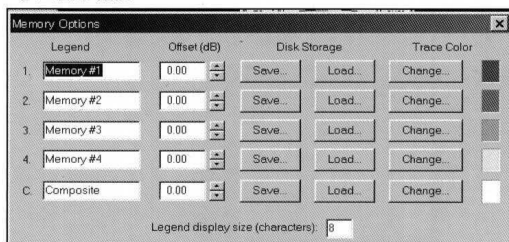

チャンネル間のディレイ値を分析し、リアルタイムに表示

レベルメーター

ワイドバンドレベルをアナログメーター表示します

多重表示機能

4回の測定結果を重ね書き表示可能です。また、オフセット機能で比較観察を容易にしています

オーバーレイデータメモリーへのデータセーブは任意のファイル名で行えます。保存データをロードし再表示することができます(テキストファイル対応)

ナローバンド・スペクトラム表示機能

高分解表示を可能にする、ナローバンドフォームのスペクトラム表示ウィンドウを提供します