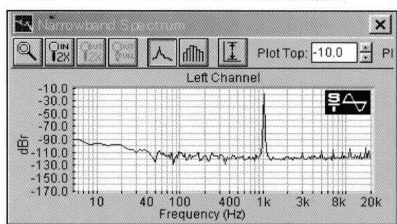

チャンネル間のディレイ値を分析し、リアルタイムに表示

レベルメーター

ワイドバンドレベルをアナログメーター表示します

多重表示機能

4回の測定結果を重ね書き表示可能です。また、オフセット機能で比較観察を容易にしています

オーバーレイデータメモリーへのデータセーブは任意のファイル名で行えます。保存データをロードし再表示することができます(テキストファイル対応)

ナローバンド・スペクトラム表示機能

高分解表示を可能にする、ナローバンドフォームのスペクトラム表示ウィンドウを提供します

テキストデータ表示機能

Hz	dB
40.00	-999.90
50.00	-999.90
63.00	-999.90
80.00	-999.90
100.00	-999.90
125.00	-999.90
160.00	-999.90
200.00	-999.90
250.00	-999.90
315.00	-999.90

ステレオ・フェーズスコープ

リバーブ・残響測定機能

残響時間 (RT60) を自動測定可能です。データは2・3次元ビューに表示し後処理・解析を容易に行なうことができます。非測定信号は保存可能です。