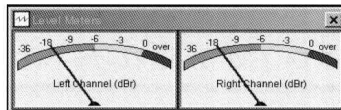

チャンネル間のディレイ値を分析し、リアルタイムに表示

レベルメーター

ワイドバンドレベルをアナログメーター表示します

多重表示機能

4回の測定結果を重ね書き表示可能です。また、オフセット機能で比較観察を容易にしています

オーバーレイデータメモリーへのデータセーブは任意のファイル名で行えます。保存データをロードし再表示することができます(テキストファイル対応)

ナローバンド・スペクトラム表示機能

高分解表示を可能にする、ナローバンドフォームのスペクトラム表示ウィンドウを提供します