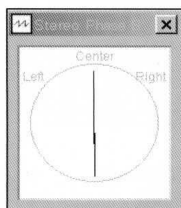

テキストデータ表示機能

Hz	dB
40.00	-999.90
50.00	-999.90
63.00	-999.90
80.00	-999.90
100.00	-999.90
125.00	-999.90
160.00	-999.90
200.00	-999.90
250.00	-999.90
315.00	-999.90

ステレオ・フェーズスコープ